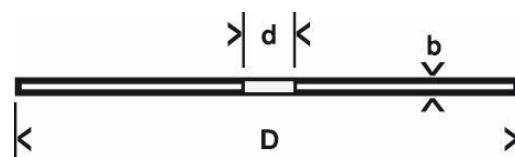

2 608 600 220 – Dělicí kotouč rovný Expert for Inox

Číslo 2 608 600 220

EAN 3165140116411

Technická data

Popis

Specifikace	AS 46 T INOX BF, 125 mm, 1,6 mm
Text k produktu, příslušenství, šedé	Rovné
Druh balení	Nebalené zboží, bez eurootvoru pro zavěšení
Obsah balení	1 Ks
Velkoobchodní balení	25 Ks

Podrobnosti

Specifikace	AS 46 T INOX BF
Průměr mm	125
Průměr otvoru mm	22,23
Silné mm	1,6

Vhodné pro

Opracovatelné materiály (detail)	Nerezová ocel (Inox)
----------------------------------	----------------------